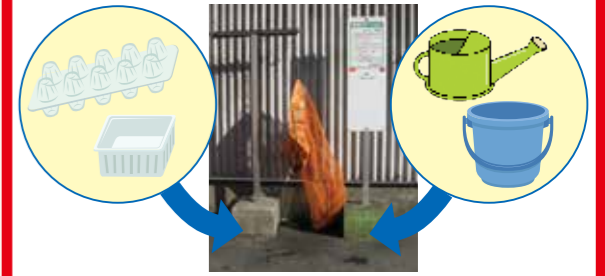

令和6年(2024年) 4月 Apr.

日	月	火	水	木	金	土
	1	2 びん、ガラス 陶磁器	3	4 プラ	5	6
7	8	9 缶・金属	10	11 プラ	12	13
14	15	16	17	18 プラ	19	20
21	22	23 ペットボトル 紙・布類	24	25 プラ	26	27
28	29 収集も清掃工場 の受入もありません。	30 びん、ガラス 陶磁器	プラスチックの資源化は、 脱炭素への大きな一歩			

5月 May

日	月	火	水	木	金	土
			1	2 プラ	3 収集も清掃工場 の受入もありません。	4
5	6 収集も清掃工場 の受入もありません。	7 缶・金属	8	9 プラ	10	11
12	13	14	15	16 プラ	17	18
19	20	21 ペットボトル 紙・布類	22	23 プラ	24	25
26	27	28 びん、ガラス 陶磁器	29	30 プラ	31	

6月 Jun.

日	月	火	水	木	金	土
2	3	4 缶・金属	5	6 プラ	7	8
9	10	11	12	13 プラ	14	15
16	17	18 ペットボトル 紙・布類	19	20 プラ	21	22
23	24	25 びん、ガラス 陶磁器	26	27 プラ	28	29
30	ペットボトルはしっかり洗って ラベルとキャップをはずしましょう					

令和6年(2024年) 7月 Jul.

日	月	火	水	木	金	土
	1	2 缶・金属	3	4 プラ	5	6
7	8	9	10	11 プラ	12	13
14	15 清掃工場 臨時受入日	16 ペットボトル 紙・布類	17	18 プラ	19	20
21	22	23 びん、ガラス 陶磁器	24	25 プラ	26	27
28	29	30 缶・金属	31	生ごみは水切りしよう		

8月 Aug.

日	月	火	水	木	金	土
				1 プラ	2	3
4	5	6	7	8 プラ	9	10
11	12 収集も清掃工場 の受入もありません。	13 ペットボトル 紙・布類	14	15 プラ	16	17
18	19	20 びん、ガラス 陶磁器	21	22 プラ	23	24
25	26	27 缶・金属	28	29 プラ	30	31

9月 Sep.

日	月	火	水	木	金	土
1	2	3	4	5 プラ	6	7
8	9	10 ペットボトル 紙・布類	11	12 プラ	13	14
15	16 清掃工場 臨時受入日	17 びん、ガラス 陶磁器	18	19 プラ	20	21
22	23 収集も清掃工場 の受入もありません。	24 缶・金属	25	26 プラ	27	28
29	30	「3R」は3つのR リデュース・リユース・リサイクル				

気象状況等により、燃えるごみや資源物の収集を変更・中止する場合があります。また、資源拠点ステーションを閉場する場合があります。

ごみカレンダーでは財源を確保するため、企業広告を掲載していますが、これらは市が広告主や商品を推奨するものではありません。

問い合わせ先

- ●ごみ・資源物の分別と収集について
  ごみ減量課 電話：37-1443
- ●ごみを清掃工場へ持ち込む場合
  伊勢広域環境組合 電話：37-1218

令和6年4月から
プラスチック製品の
出し方が変わります

今まで燃えるごみとして収集していた「プラスチック製品」を「プラスチック製容器包装」と一緒に回収します。※50cm未満が対象

伊勢の雨漏り修理
止水不漏りは無敵
雨漏り修理専門 5000+ の調査実績 10年間 無料メンテ
0120-246-194
8:00~20:00 (365日対応)
【本社】津市久屋野村町515-3

売却不動産募集中 マンション/戸建 土地/事業用
近鉄の仲介 近鉄不動産 津営業所
無料査定実施中
0120-226-406
近鉄の仲介 津 検索
【定休日】水・木曜日
【営業時間】午前9時30分~午後6時20分
津市広明町364番地 (近鉄津駅西口・魚伝1階)

マックメタル株式会社
鉄・非鉄スクラップ 少量でもOK
トラクター・重機など買取ます！
中古自動車販売・買取査定
見積無料 伊勢市村松町1382-1
0596-37-5168

株式会社そめや生活支援部 伊勢支店
ご家庭の事、お店の事
なんでもお手伝いします！
0120-335-369
三重県伊勢市二見町西1095-49 TEL:0596-72-8774
E-mail:seikatsu@eco-someya.com

※10月~3月は裏面にあります。